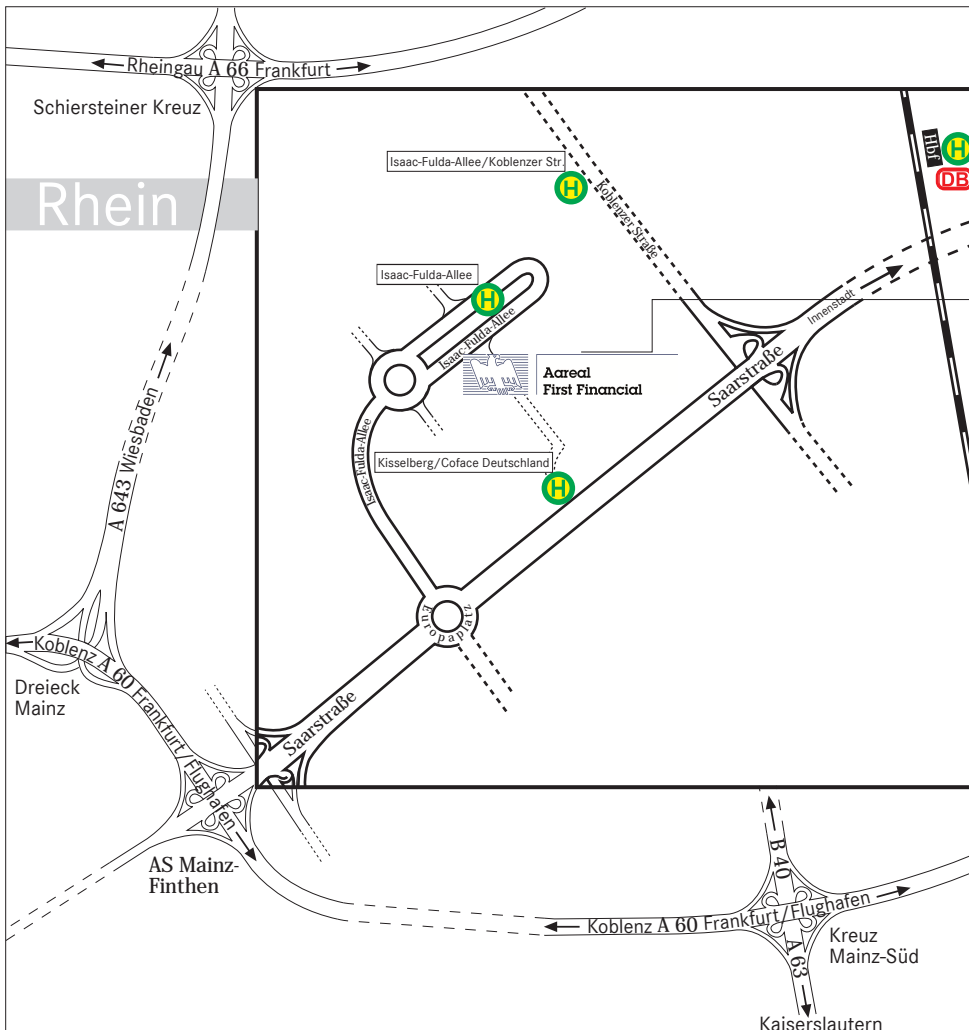

**Areal
First Financial**

Mainz

**Areal First Financial
Solutions AG**

Isaac-Fulda-Allee 6
55124 Mainz
Tel.: +49 6131 4864-500

Anreise mit dem Auto:

- aus allen Richtungen auf die A 60
- zwischen Kreuz Mainz-Süd und Dreieck Mainz Abfahrt 19 Finthen/Mainz-Drais/Saarstraße Richtung MZ-Innenstadt
- im Kreis (Europaplatz) die Abfahrt Kisselberg in die Isaac-Fulda-Allee; Gästeparkplätze befinden sich am Ende des Gebäudes hinter der Schrankenanlage

Anreise mit öffentlichen Verkehrsmitteln:

Von **Mainz Hbf** mit den Buslinien 54 (Richtung Lerchenberg), 55 (Richtung Finthen), 56 (Richtung Finthen bzw. Wackernheim) und 76 (Richtung Uni-Campus) oder mit den Straßenbahnlinien 51 bzw. 53 (Richtung Hindemithstraße) und 59 (Richtung Hochschule Mainz) bis Haltestelle Isaac-Fulda-Allee/Koblenzer Straße (Linie 76) bzw. bis Haltestelle Kisselberg/Coface Deutschland (alle anderen Linien; Linie 55 fährt weiter bis Haltestelle Isaac-Fulda-Allee). Von dort kurzer Fußweg.