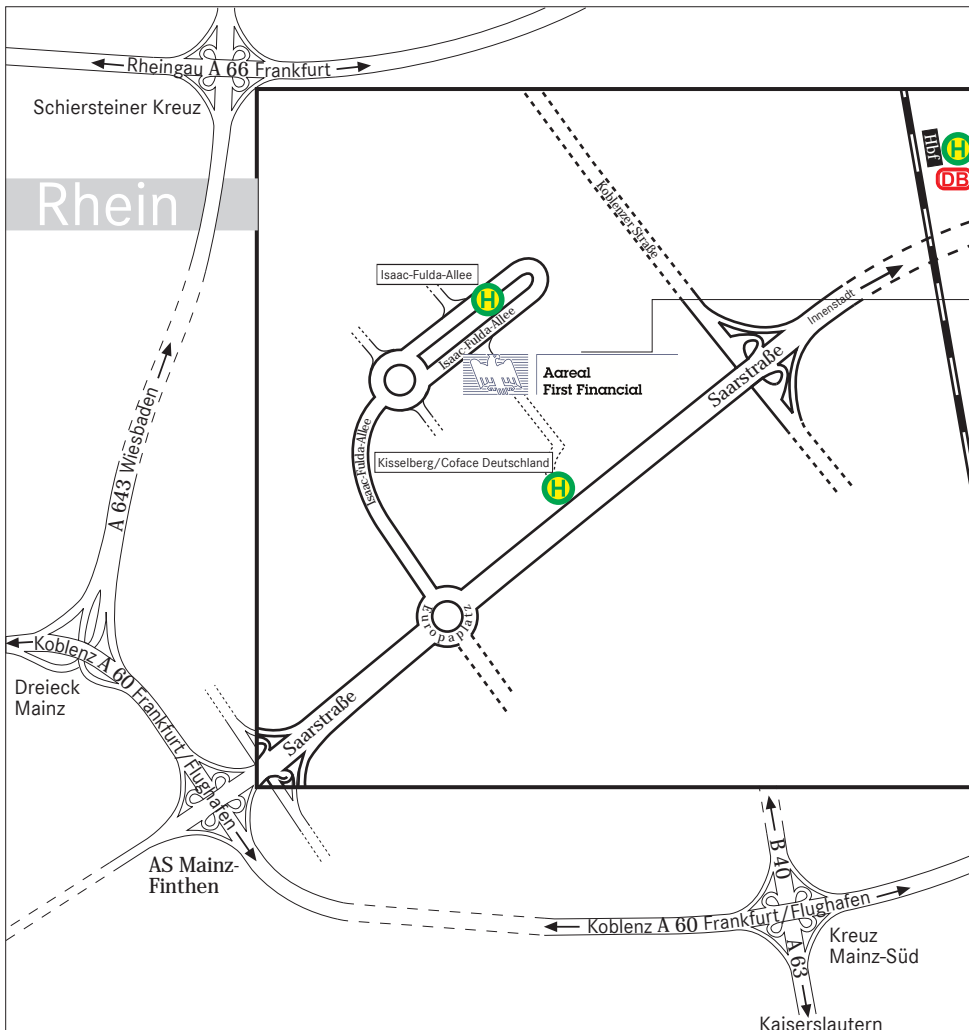

**Aareal
First Financial**

Mainz

**Aareal First Financial
Solutions AG**

Isaac-Fulda-Allee 6
55124 Mainz
Tel.: +49 6131 4864-500

Anreise mit dem Auto:

- aus allen Richtungen auf die A 60
- zwischen Kreuz Mainz-Süd und Dreieck Mainz Abfahrt 19 Finthen/Mainz-Drais/Saarstraße Richtung MZ-Innenstadt
- im Kreis (Europaplatz) die Abfahrt Kisselberg in die Isaac-Fulda-Allee; Gästeparkplätze befinden sich am Ende des Gebäudes hinter der Schrankenanlage

Anreise mit öffentlichen Verkehrsmitteln:

Von **Mainz Hbf** mit den Buslinien 54 (Richtung Lerchenberg), 55 (Richtung Finthen) und 56 (Richtung Finthen bzw. Wackernheim) oder mit den Straßenbahnlinien 51 bzw. 53 (Richtung Hindemithstraße) und 59 (Richtung Hochschule Mainz) bis Haltestelle Kisselberg/Coface Deutschland (Linie 55 fährt weiter bis Haltestelle Isaac-Fulda-Allee). Von dort kurzer Fußweg.